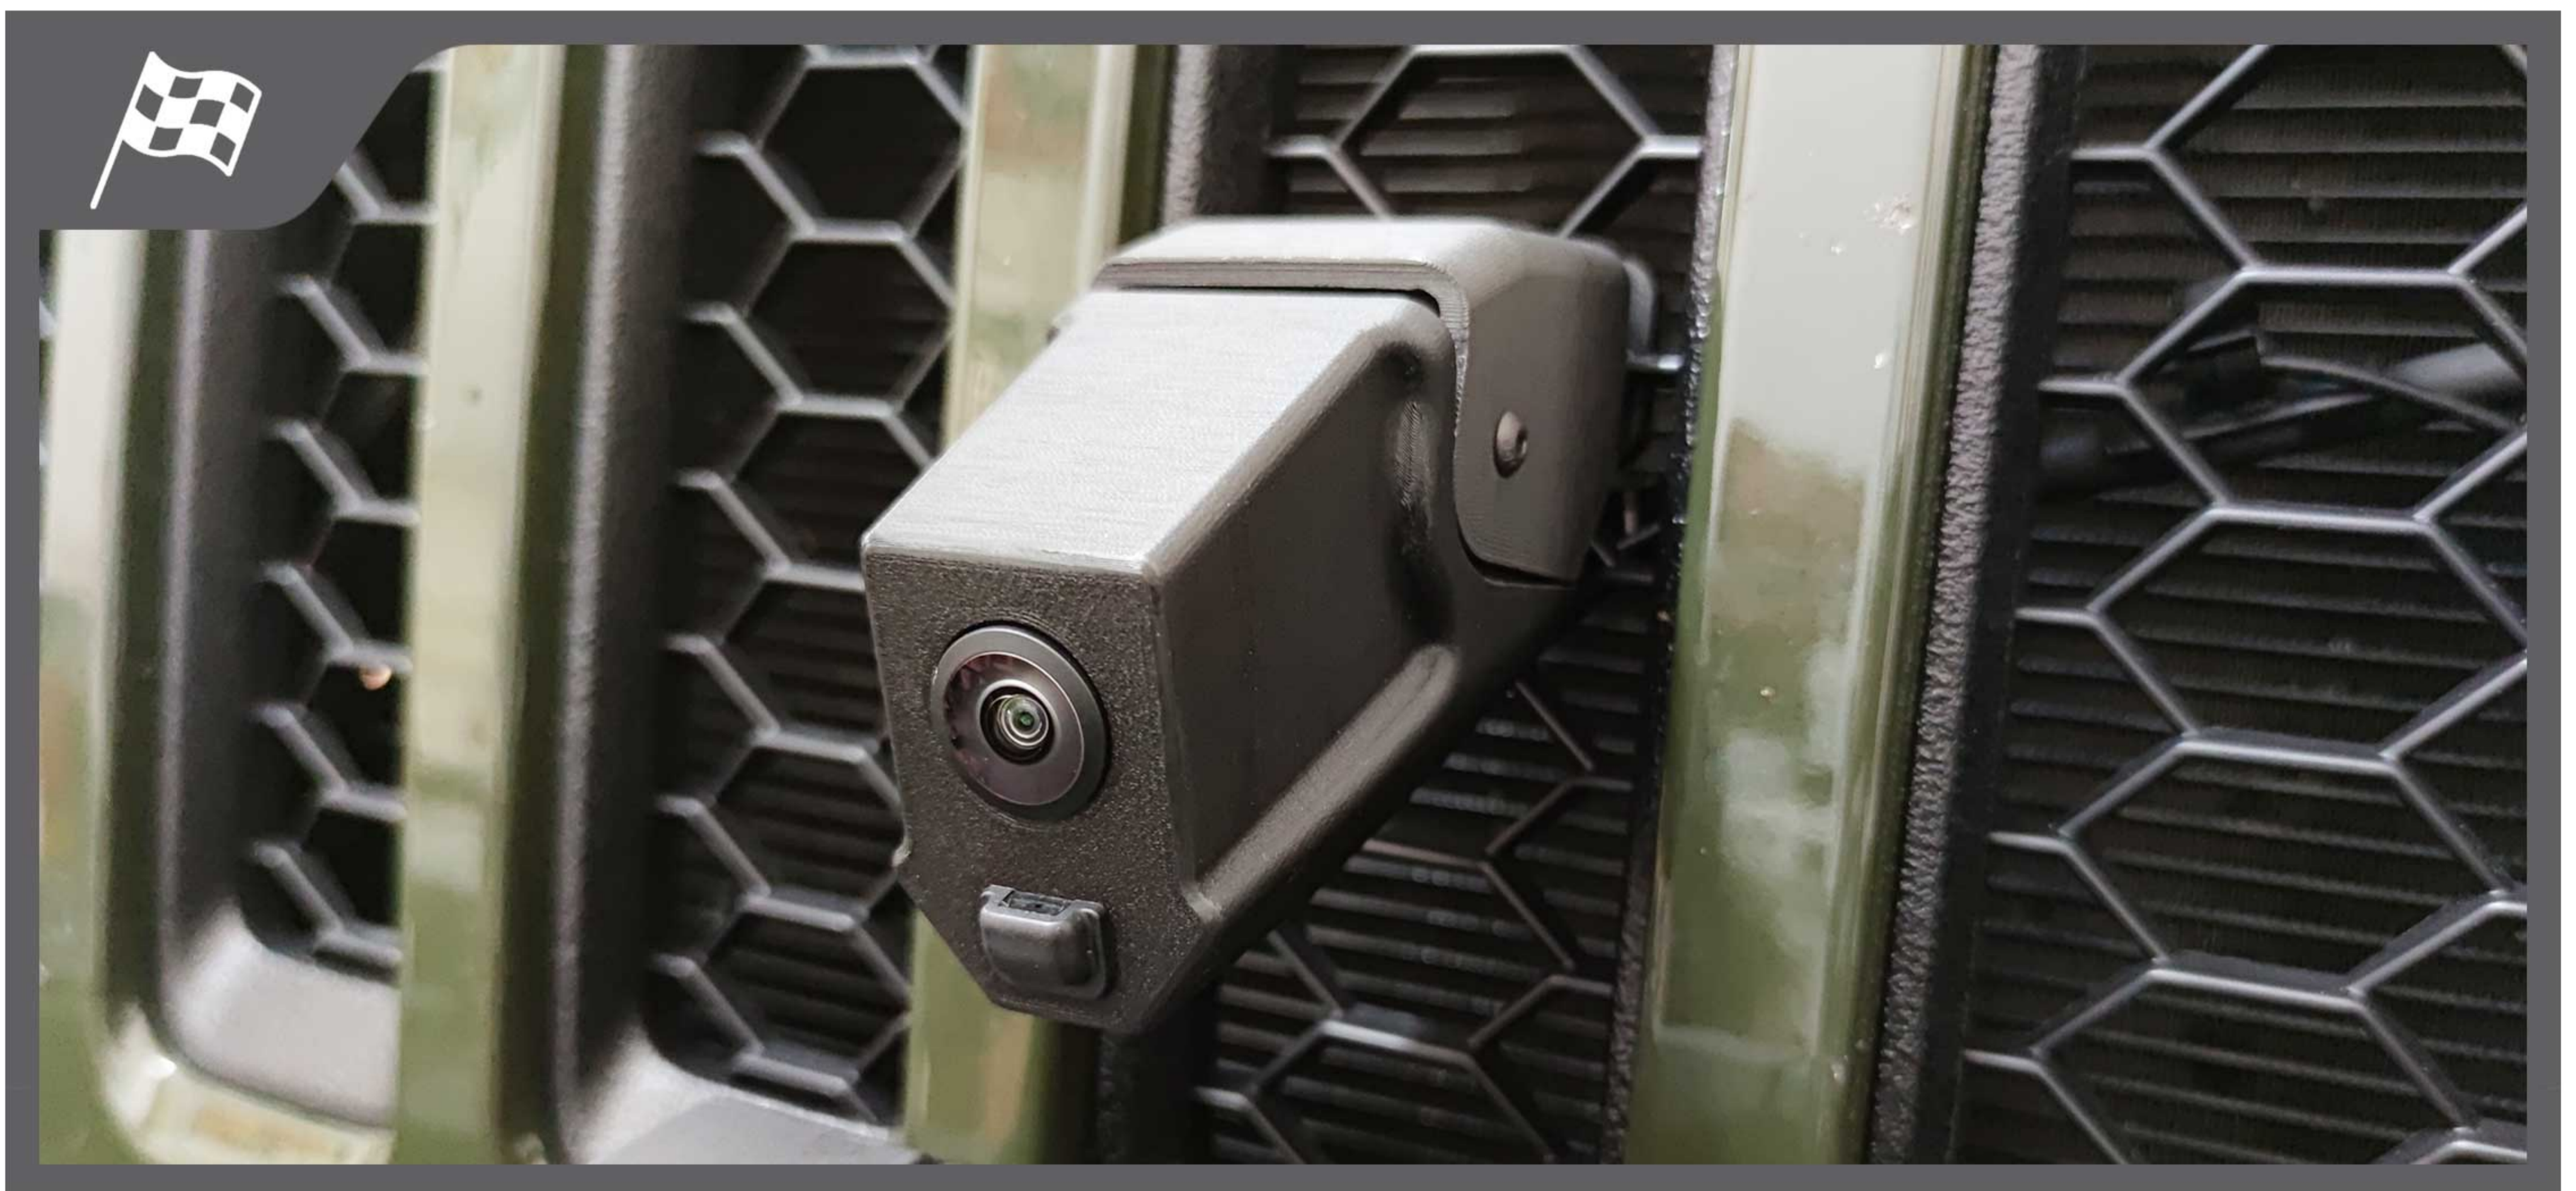

Frontkamera-Versatzkit Jeep JL/JT 2021

Front Camera Relocation Kit Jeep JL/JT 2021

☰

	Schraubendreher Screwdriver	Clipheber Clip remover	Inbus 2,5	Inbus 4
A	3x M2,9x6,5			
B	2x M4x10			
C	2x M6x15