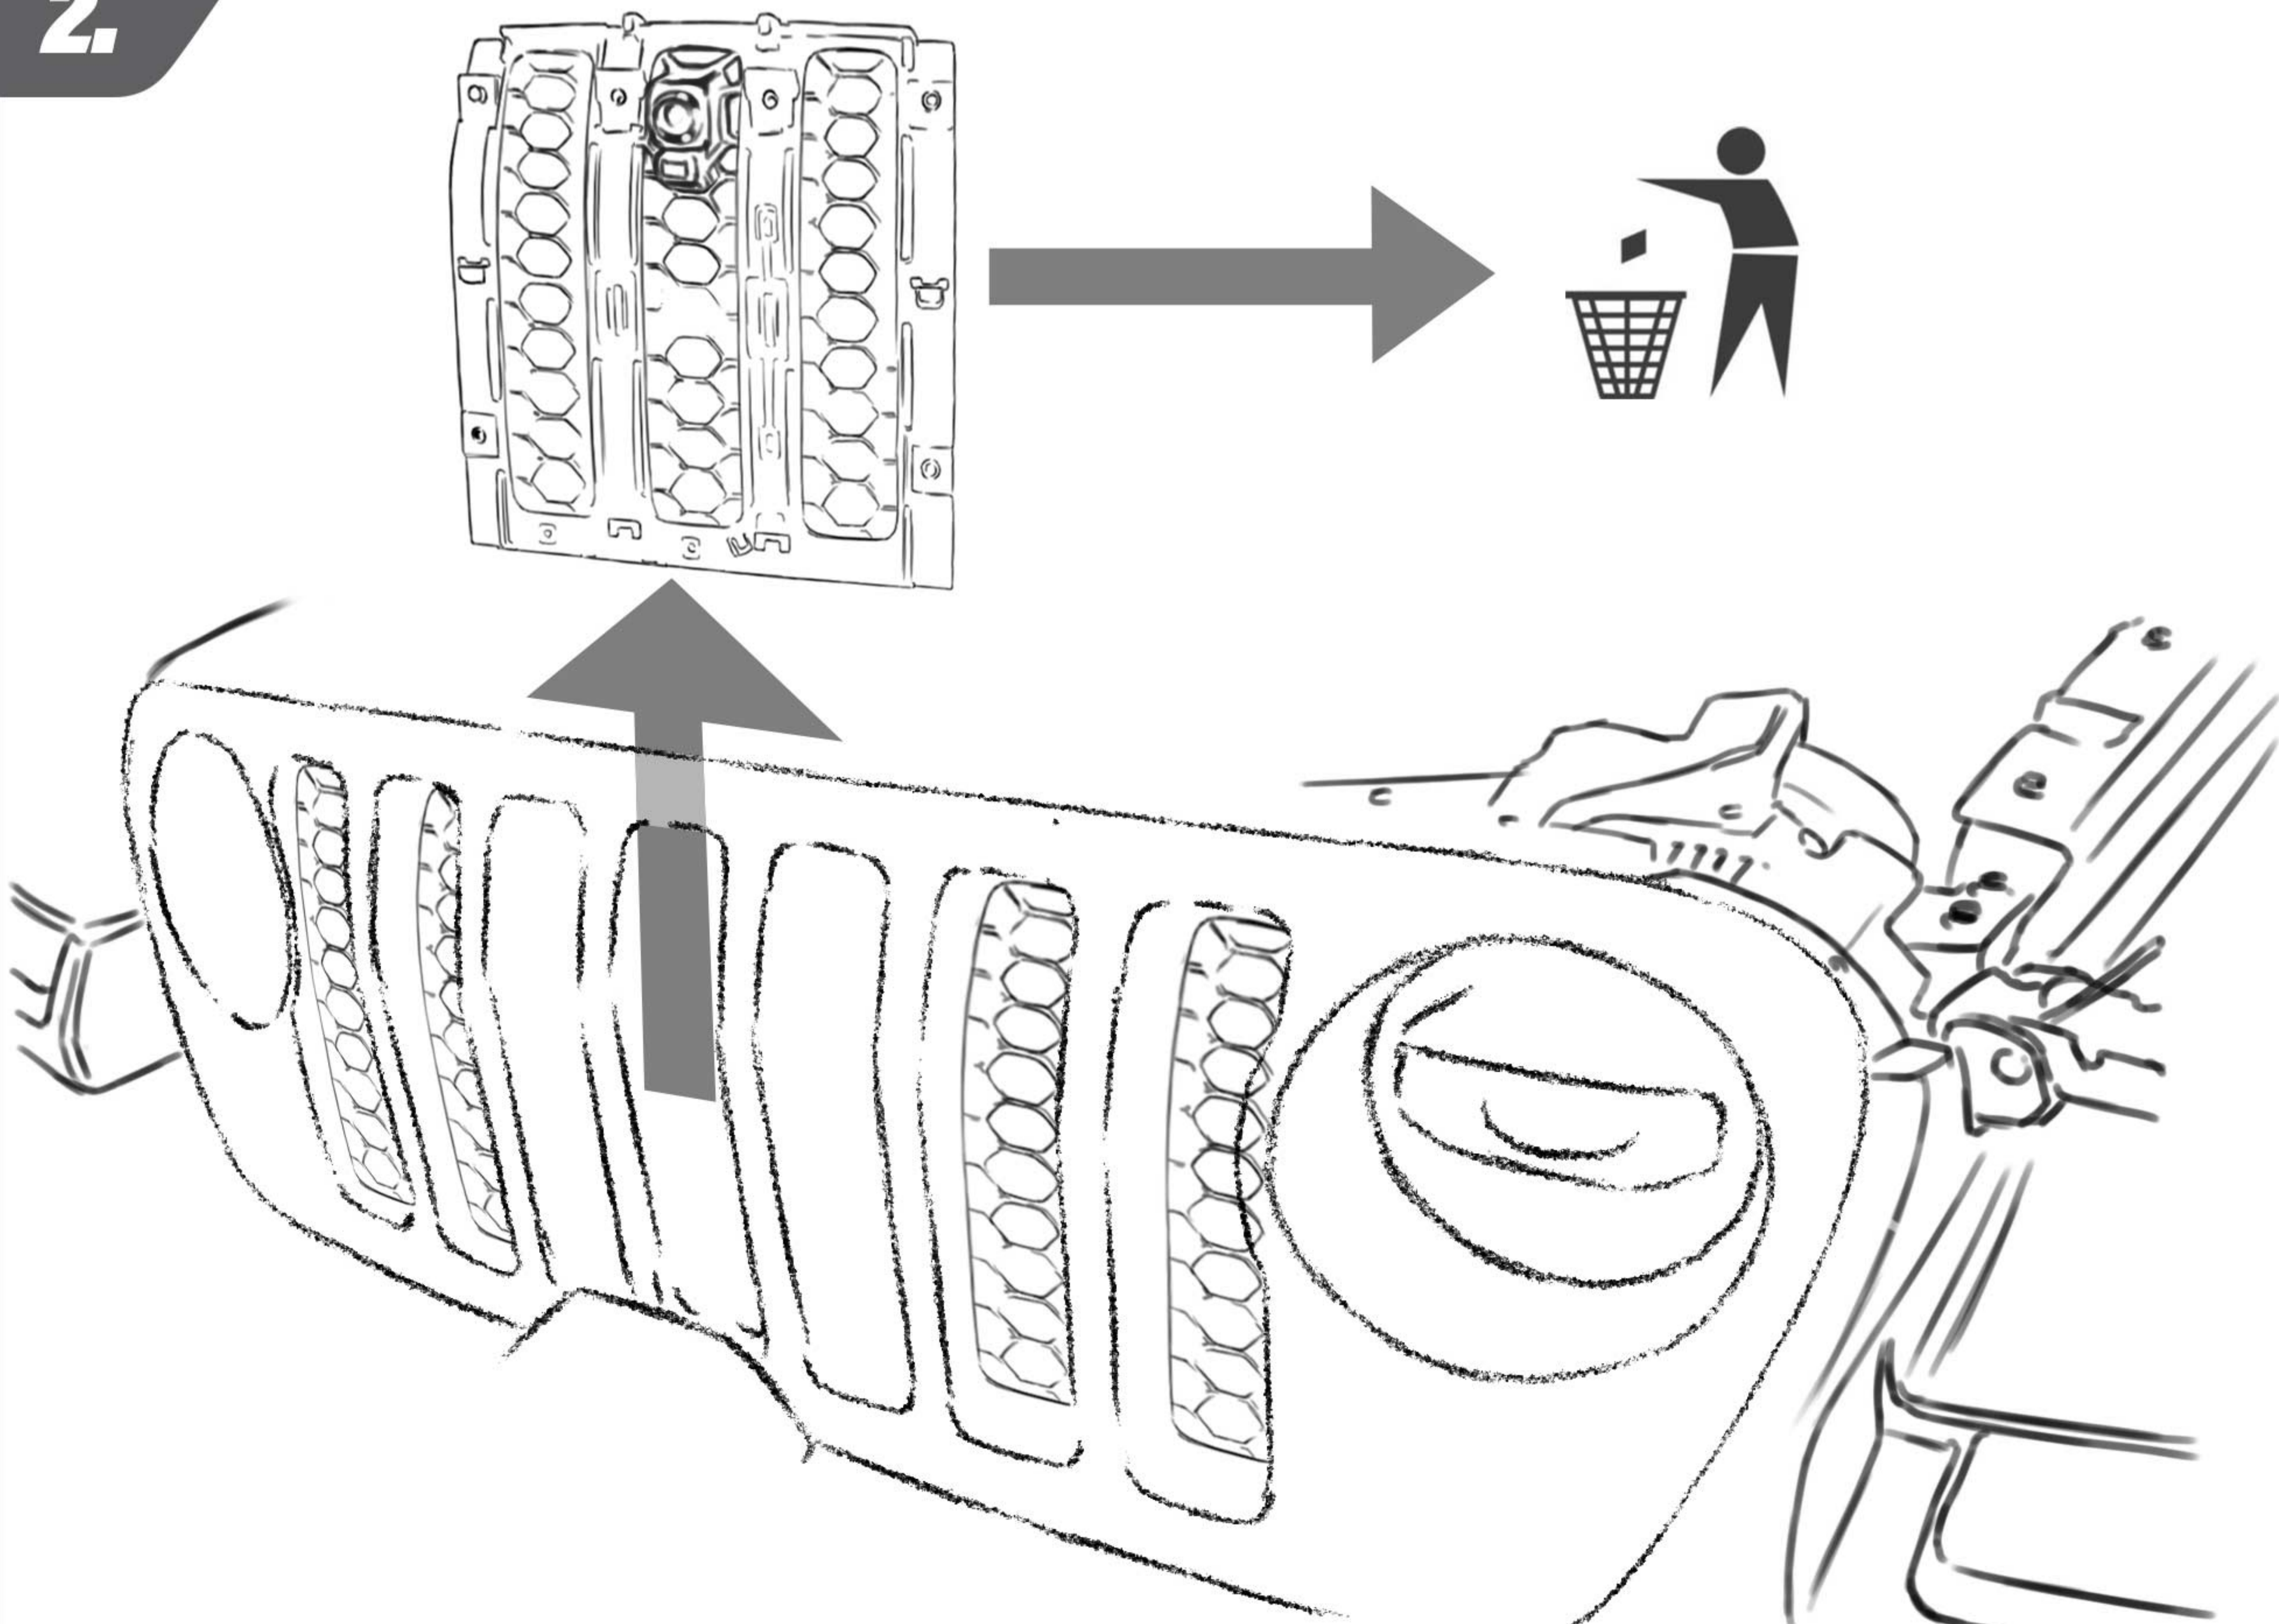

Frontkamera-Versatzkit Jeep JL/JT 2021

Front Camera Relocation Kit Jeep JL/JT 2021

1.

2.