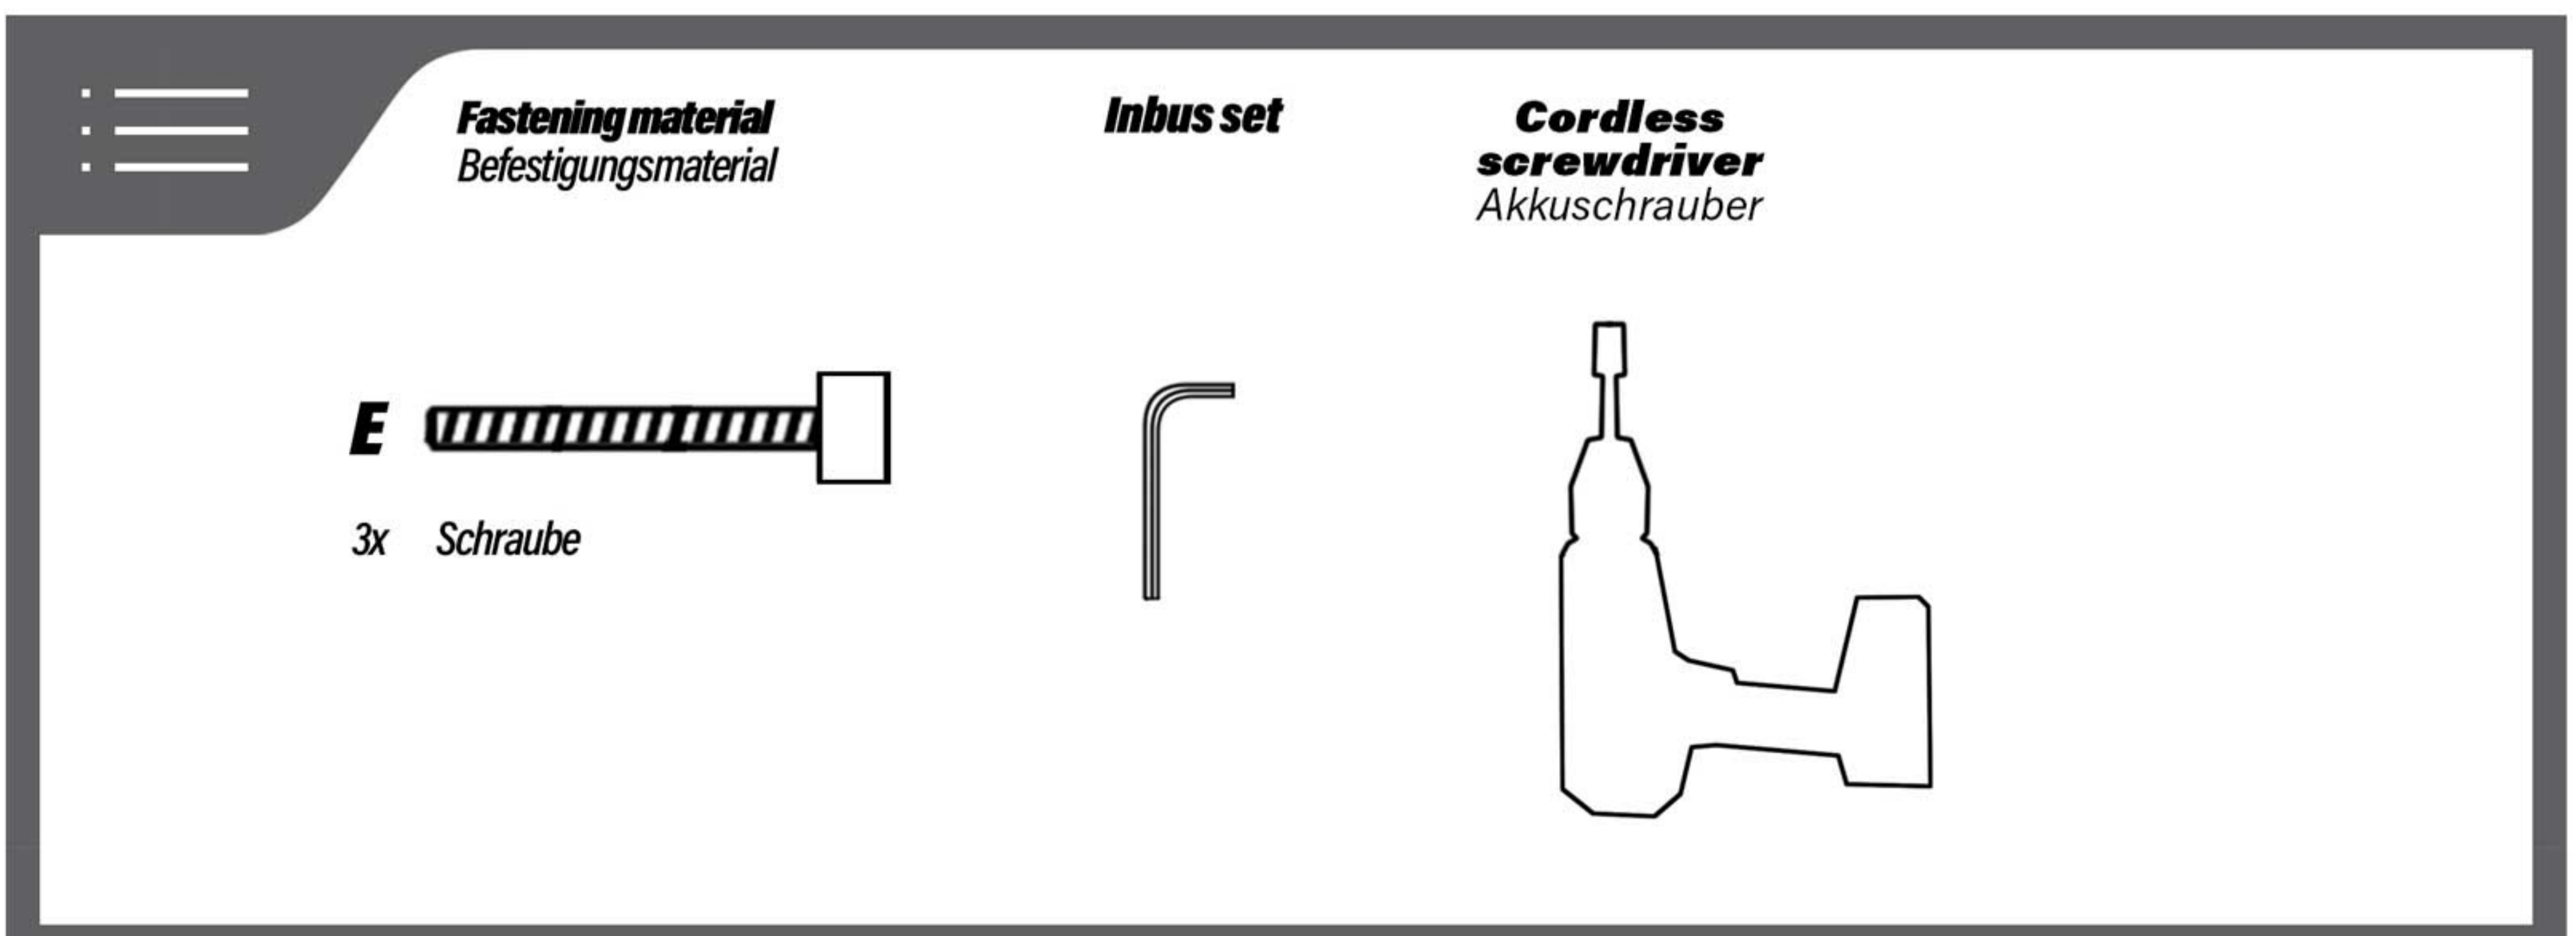

CONTENT AND REQUIRED TOOLS INHALT UND BENÖTIGTES WERKZEUG